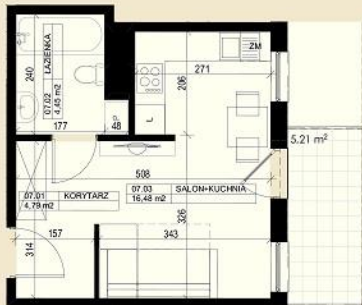

łazienka z miejscem na wannę

funkcjonalna kuchnia

duże okna

balkon

miejsce na szafę

przestronny salon

POWIERZCHNIA UŻYTKOWA

SALON+KUCHNIA	16,48 m ²
KORYTARZ	4,79 m ²
ŁAZIENKA	4,45 m ²
ŁĄCZNIE	25,72 m²