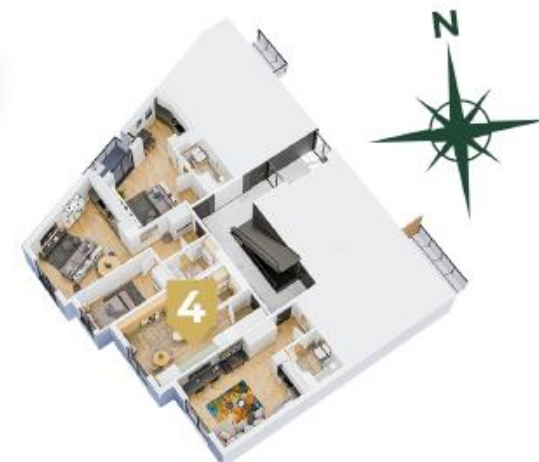

KAWALERKA OGRÓDEK 17,99 m<sup>2</sup>

**POWIERZCHNIA UŻYTKOWA**

SALON+KUCHNIA	16,90 m <sup>2</sup>
KORYTARZ	4,29 m <sup>2</sup>
ŁAZIENKA	4,40 m <sup>2</sup>
<b>ŁĄCZNIE</b>	<b>25,59 m<sup>2</sup></b>

**(+48) 600 120 690**  
[zielonebulwary@m2-studio.pl](mailto:zielonebulwary@m2-studio.pl)