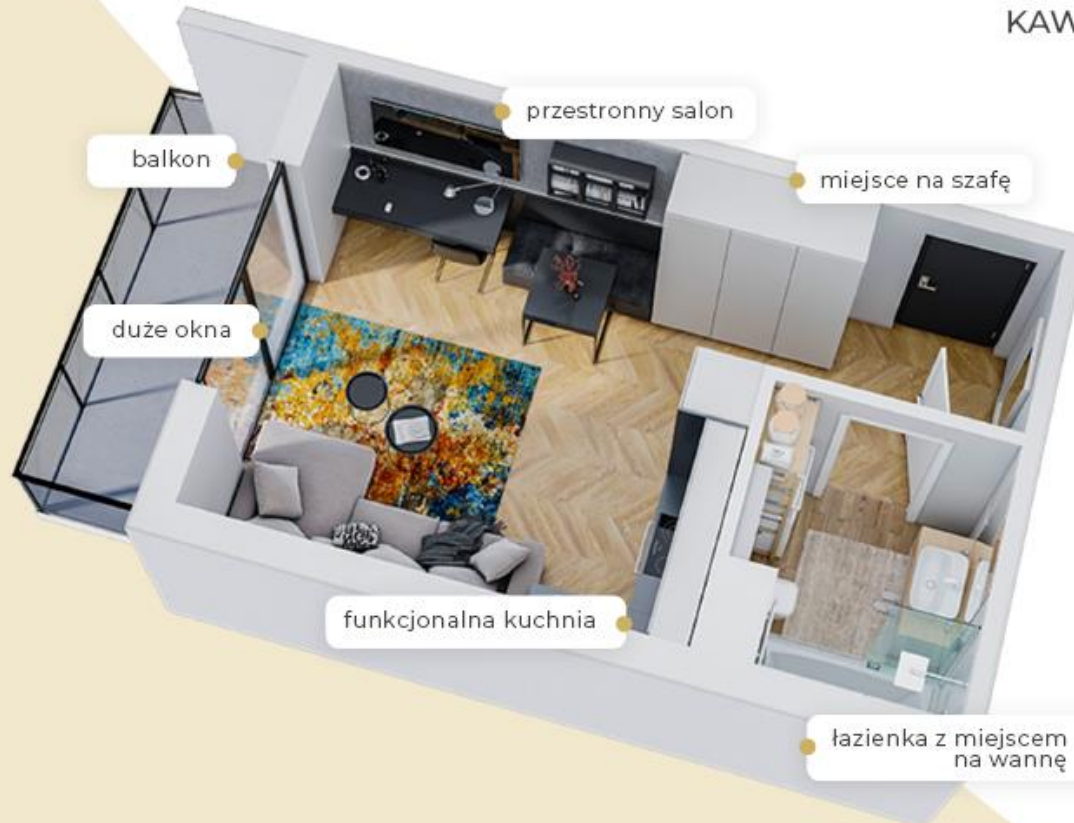

KAWALERKA

BALKON 4,44 m<sup>2</sup>

**POWIERZCHNIA UŻYTKOWA**

SALON+KUCHNIA	23,06 m <sup>2</sup>
KORYTARZ	3,90 m <sup>2</sup>
ŁAZIENKA	4,71 m <sup>2</sup>
<b>ŁĄCZNIE</b>	<b>31,67 m<sup>2</sup></b>

**(+48) 600 120 690**